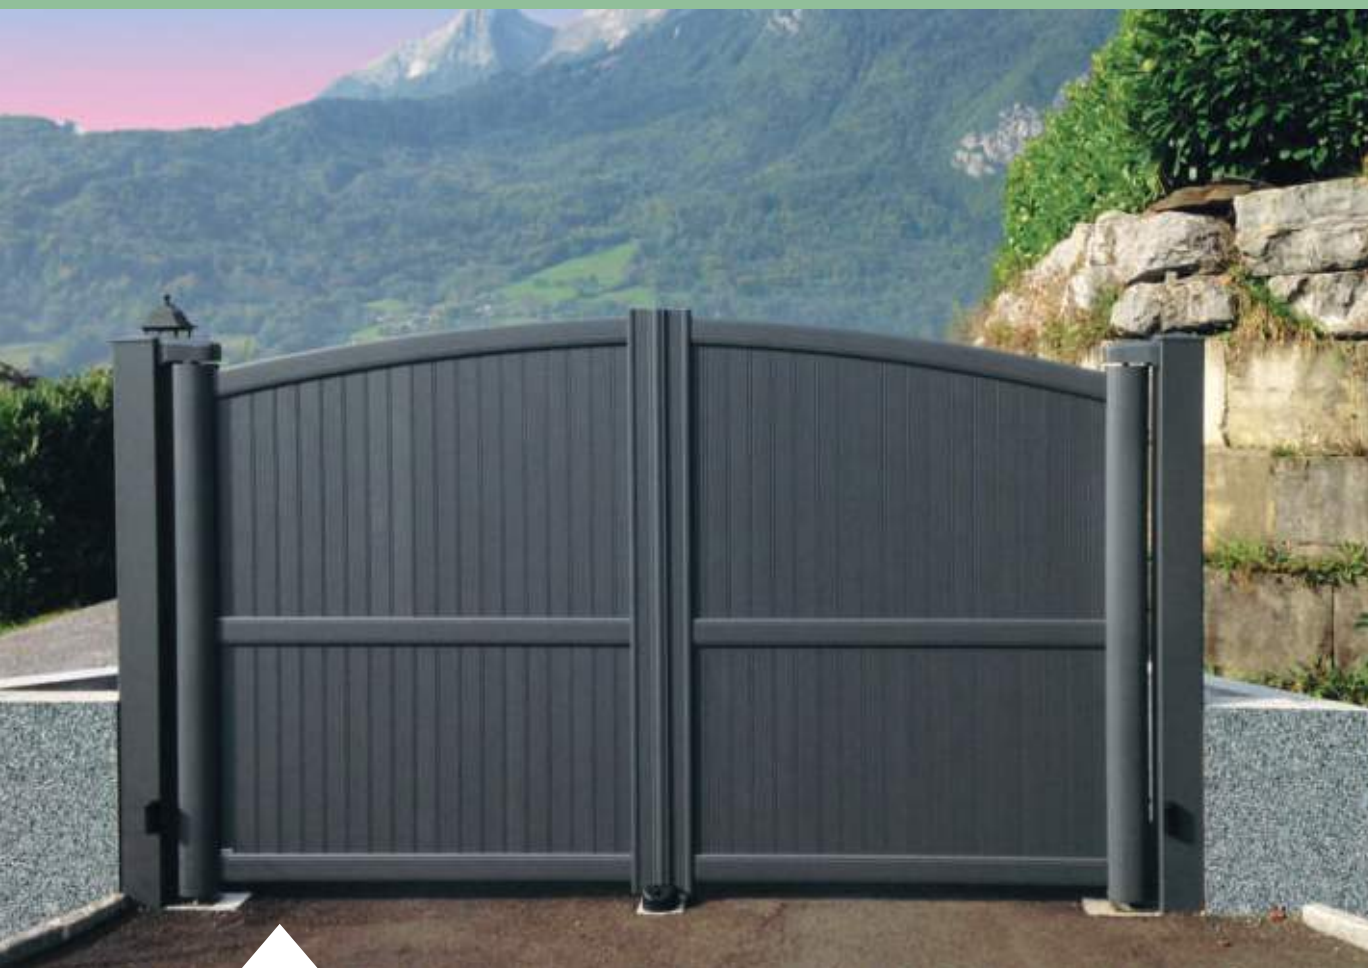

Allondans

Allondans / Battant motorisé / lames verticales 120 mm
/ personnalisation forme bombée / gris anthracite RAL 7016 FS