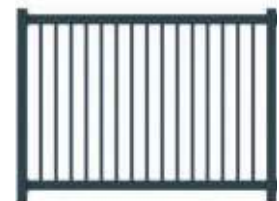

vue de l'extérieur

Clôture assortie
Zola

vue de l'intérieur

PVC / COTTAGE

Portails pleins et ajourés

Nos portails PVC sont assemblés sur un cadre aluminium laqué blanc, ils sont appréciés pour leur **résistance** et sont particulièrement recommandés en bord de mer.