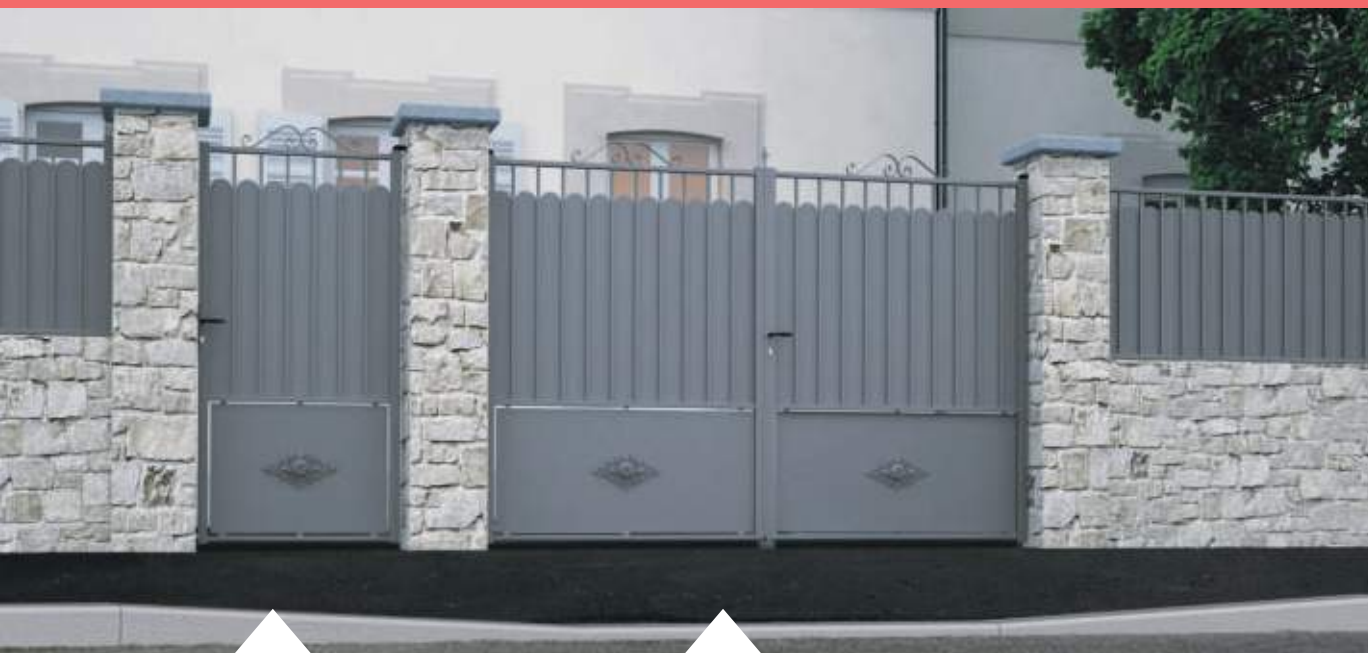

FER

Portillon

Fort Tousey

et clôture assortie

Bonnal festonnage arrondi

Fort Tousey

/ battant / personnalisation : thermolaquage / festonnage déco arrondie
/ rosaces / tôle plane ajourée / gris poussière RAL 7037 FS

Fort Tousey / battant / personnalisation : forme bombée

/ festonnage déco arrondie / rosaces / tôle plane ajourée / noir 9005 satiné