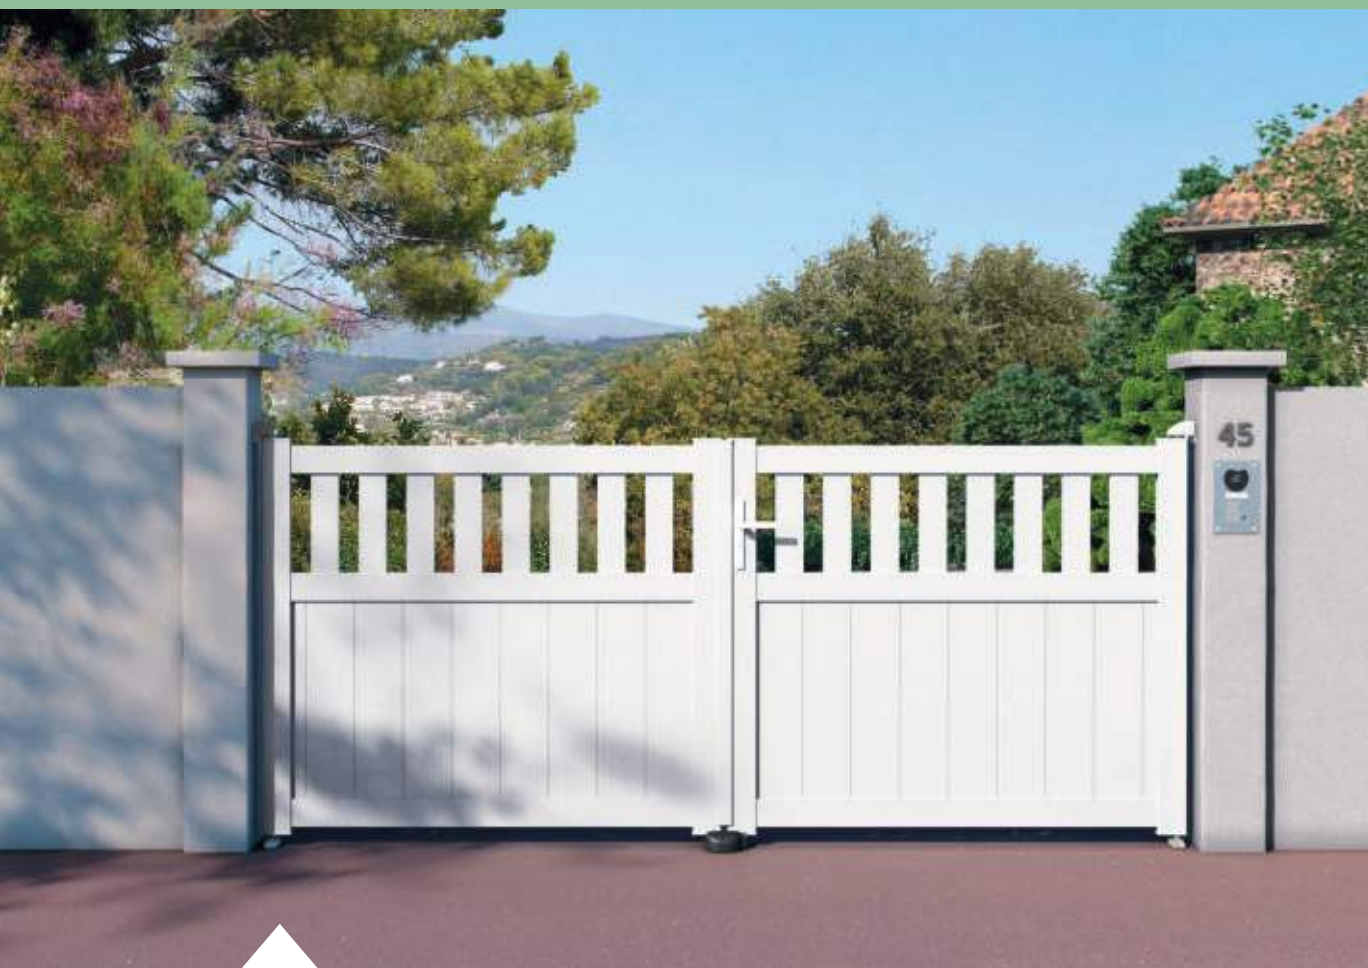

Marnay

/ battant / barreaux 94 mm
/ blanc neige RAL 9016 Mat

Marnay

/ coulissant / lames 160 mm / barreaux de 94 mm / gris anthracite RAL 7016 FS

Clôture assortie
Gray