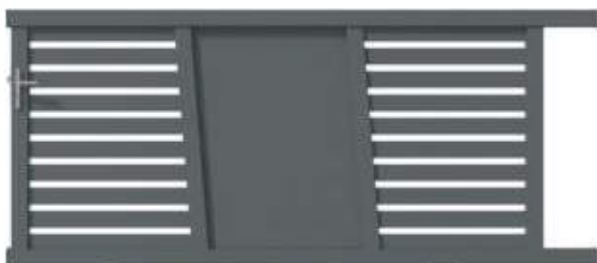

Clôture assortie
Audelange²
/ Serre²

Audelange² / coulissant / barreaux 94 mm
/ tôle pleine / personnalisation montants intermédiaires
obliques gauche / gris antique FS