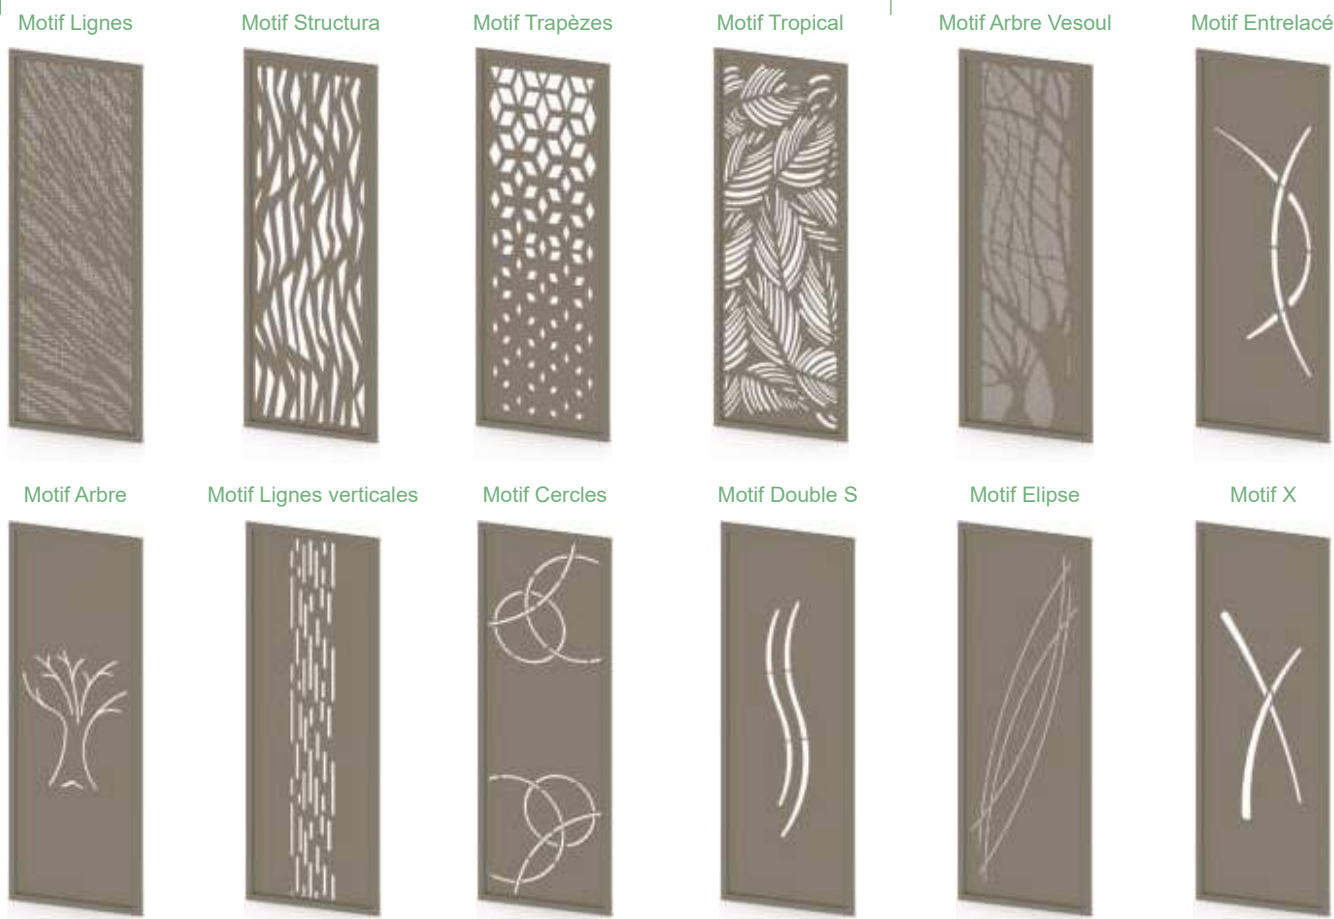

Vert argile
RAL 6021 FS

Vert mousse
RAL 6005 FS

2 COLORIS TON BOIS GAMME PRESTIGE

AUTRES COLORIS
POUR LES GAMMES
ALUMINIUM
(hors gamme Classic)

BI-COLORATION

Idéale pour donner une touche de couleur personnelle à votre portail, Jardimat vous offre la possibilité de choisir une bi-coloration dans les coloris standards. Bi-coloration également possible pour l'ensemble poignée et plaque.

Noyer foncé

Chêne antique

Coloris sur demande

Coloris non contractuels

Tôles découpées

Disponibles sur tous les portails Alu avec de la tôle des gammes Variation² et Prestige.

NOUVEAU

Tôles perforées

Retrouvez toutes les personnalisations sur www.jardimat.fr

Décors alunox

Disponibles sur tous les portails pleins Alu. Emplacement et nombre de décors à préciser à la commande.

ALU/ CLASSIC

Portails pleins