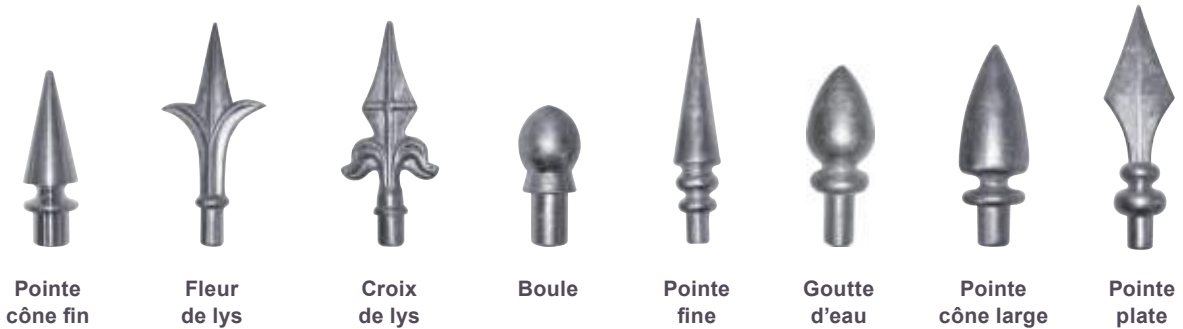

LES DÉCORATIONS & PERSONNALISATIONS

Exclusivité de la gamme Châtelaine :

/ Une bi-coloration couleur dorée possible sur les pointes, les rosaces et les marguerites.

/ Un choix de décorations vous permettant de personnaliser votre portail selon vos envies.

POINTES