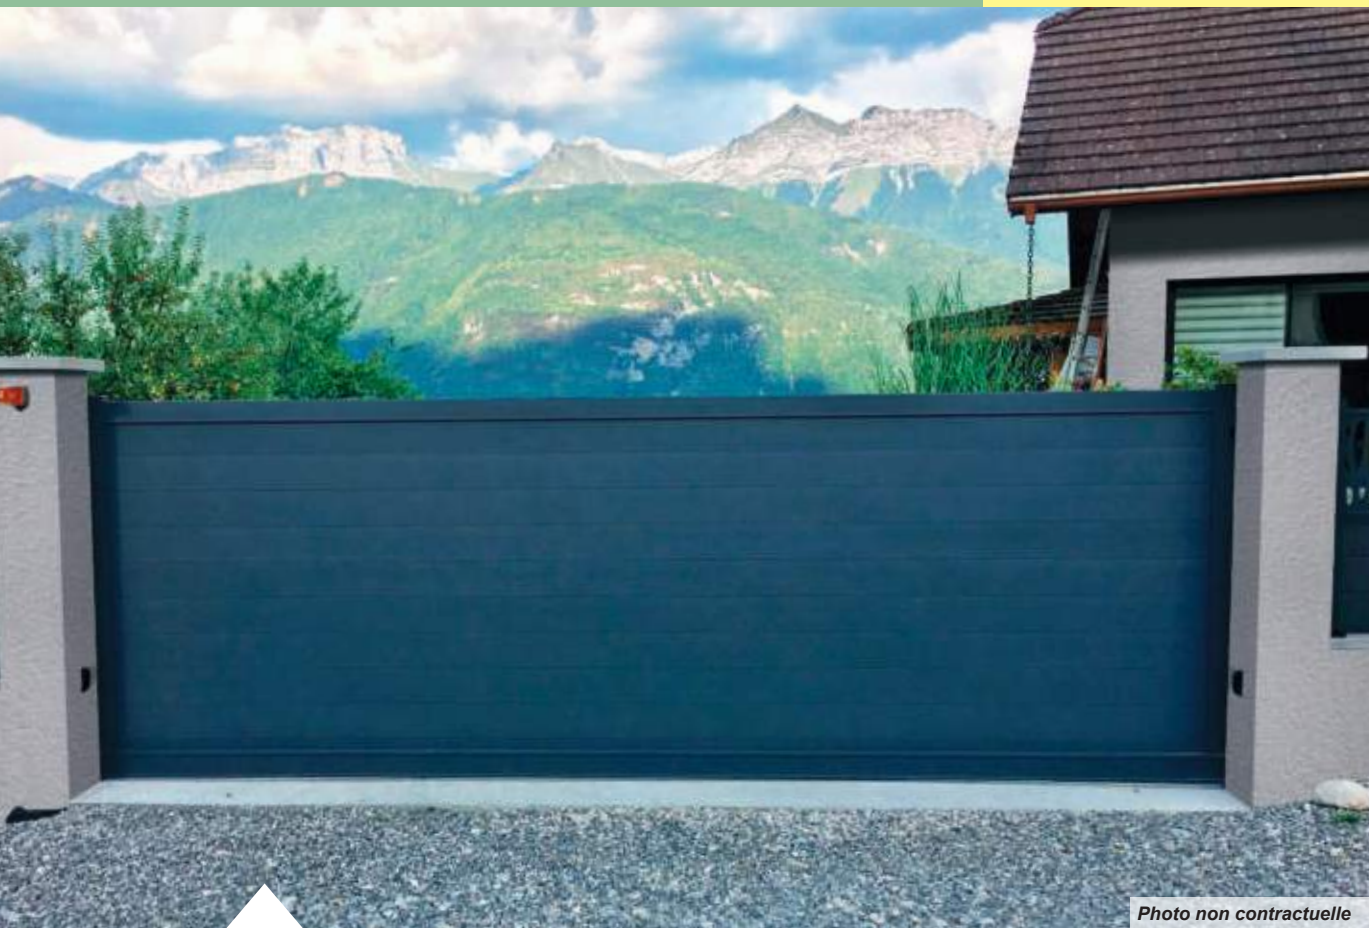

Portails pleins

Photo non contractuelle

Pépité² / coulissant / lames 160 mm / gris anthracite RAL 7016 FS

Pépité² / battant / lames 250 mm / blanc neige brillant RAL 9016 B

Clôture assortie
Pépité²

Pépité² / battant / lames 160 mm / noir 2100 sablé