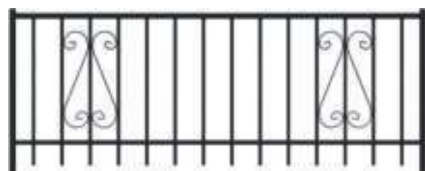

Chatillon / battant / personnalisation :
/ forme chapeau de gendarme inversé
/ double volute verticale C
/ flèche et simple volute en haut
/ noir 9005 satiné