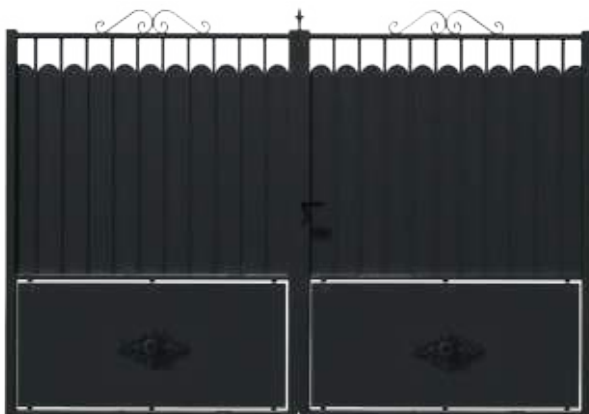

Clôture assortie
Bonnal
festonnage arrondi