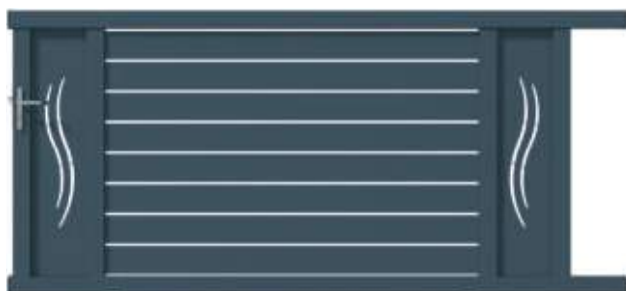

Clôture assortie
Pyla²

Photo non contractuelle

portillon et clôture assortis
Arbois²

Arbois²

/ battant / barreau 150 mm
/ tôle perforée motif petits carrés
/ noir 2100 sablé

Arbois² / coulissant / tôle découpée motif double S / barreaux 150 mm / gris anthracite RAL 7016 FS