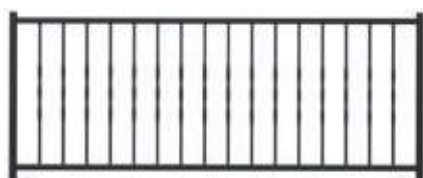

Clôture assortie
barreaux torsadés
Bonnal