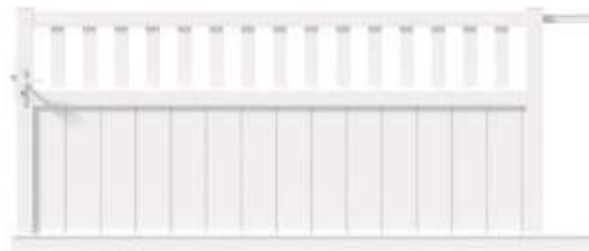

Clôture assortie
Estran

Estran / coulissant
/ lames horizontales 200 mm, barreaux de 80 mm

Estran / coulissant
/ lames verticales 200 mm, barreaux de 80 mm