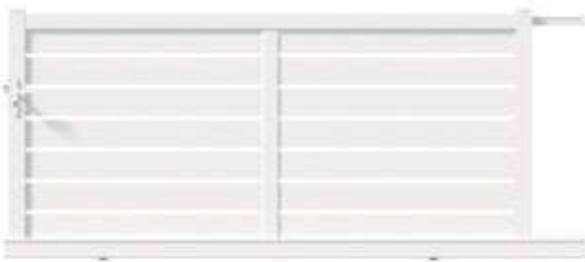

Jusant / coulissant / barreaux de 165 mm

Clôture assortie
Jusant