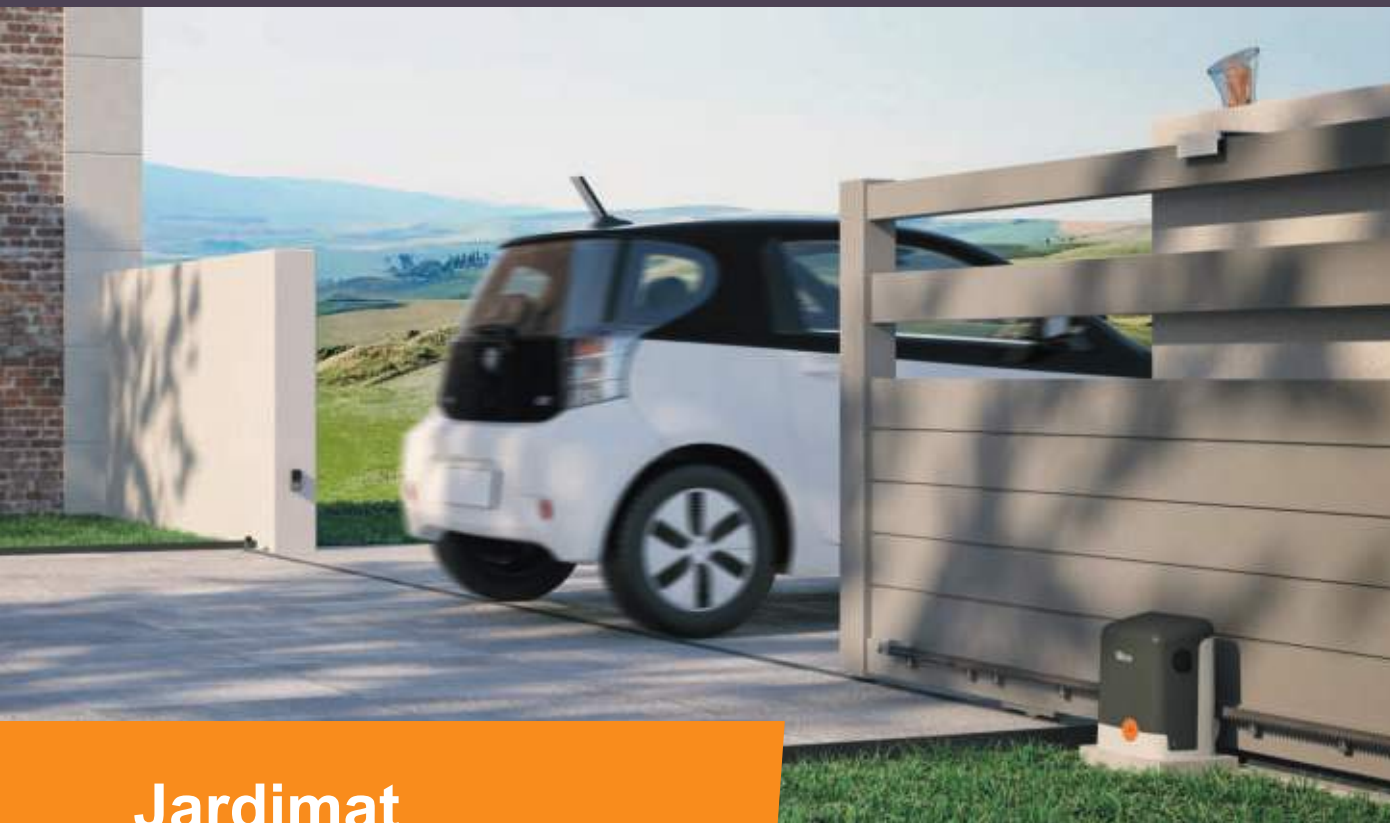

... d'un éclairage / POTEAUX LUMINEUX

SPOTS LED ORIENTABLES

Poteau aluminium 150 x 150 mm, équipé de spots led 24 V / Aluminium anodisé / (IP54)
Votre entrée éclairée grâce à l'**option spots**

3 spots par poteau du côté extérieur : demi-puissance pour la mise en valeur du portail sans éblouir.

2 spots par poteau éclairent l'entrée de votre propriété : pleine puissance pour un éclairage de zone optimum.

LES MOTORISATIONS

Jardimat ... je m'automatise

Gagnez du temps et du confort en automatisant votre portail, vous pourrez gérer l'ouverture et la fermeture depuis votre véhicule ou votre maison. Alors pourquoi s'en priver ? Quels que soient le matériau, le type d'ouverture et le modèle choisis, n'oubliez pas : la majorité des portails Jardimat sont motorisables !