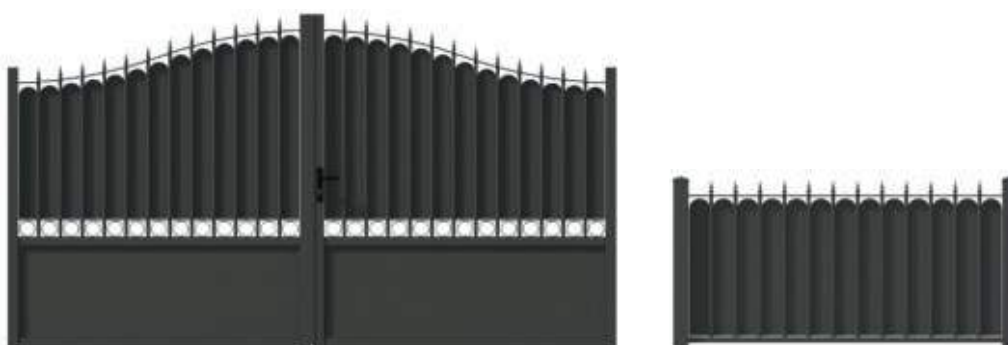

Viotte

/ battant / personnalisation : forme chapeau de gendarme / rangée de ronds / gris antique FS

Clôture assortie
Viotte