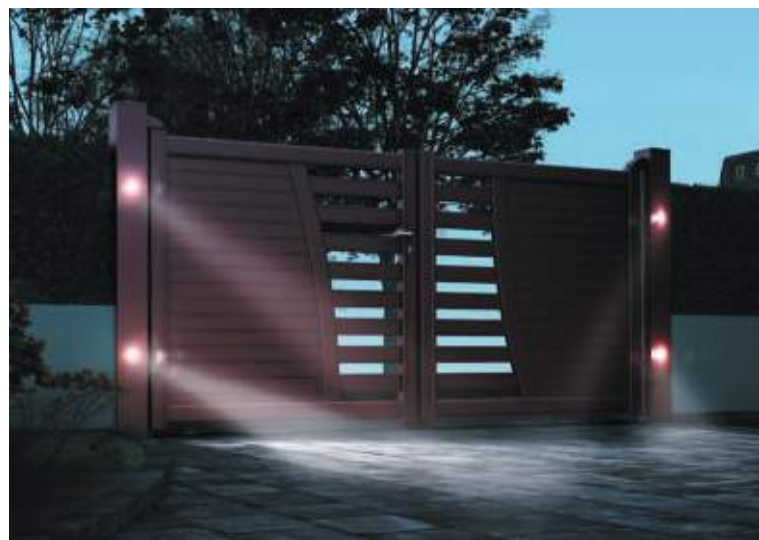

... d'un éclairage / POTEAUX LUMINEUX

SPOTS LED ORIENTABLES

Poteau aluminium 150 x 150 mm, équipé de spots led 24 V / Aluminium anodisé / (IP54)
Votre entrée éclairée grâce à l'**option spots**

3 spots par poteau du côté extérieur : demi-puissance pour la mise en valeur du portail sans éblouir.