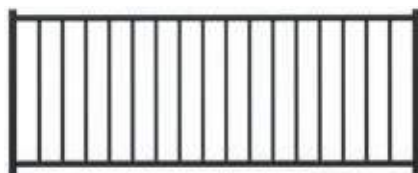

Bonnal / battant
/ personnalisation : forme bombée
/ noir 9005 satiné