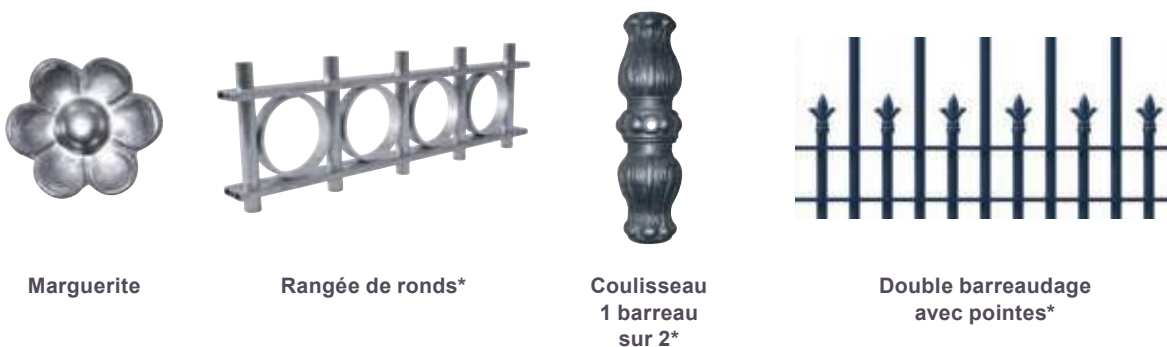

Exclusivité de la gamme Châtelaine :

/ Une bi-coloration couleur dorée possible sur les pointes, les rosaces et les marguerites.

/ Un choix de décorations vous permettant de personnaliser votre portail selon vos envies.

POINTES

ROSACES

AUTRES

GALONS

Losange

Rectangulaire coins cintrés*

ALU/INDUSTRIE

Portillon assorti
Zola