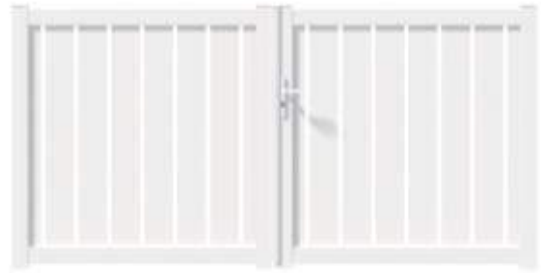

Jusant / battant / barreaux de 165 mm

Clôture assortie
Jusant