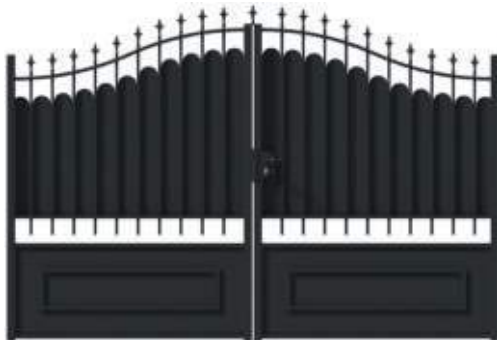

Montferrand

/ Battant / personnalisation : tôle de soubassement pointe de diamant ajourée
/ noir 9005 satiné

Montferrand

/ battant / personnalisation :
forme chapeau de gendarme
/ tôle de soubassement plane non ajourée
/ galon rectangulaire / festonnage déco arrondie
/ noir 9005 satiné

Montferrand

/ battant / personnalisation : forme bombée
/ noir 9005 satiné