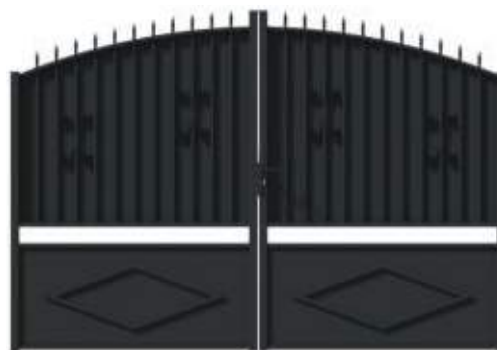

/ battant / personnalisation : forme chapeau de gendarme
/ tôle de soubassement plane ajourée / noir 9005 satiné

Gordes / battant
/ personnalisation : forme droite
/ festonnage droit / noir 9005 en option

Gordes / battant
/ personnalisation : forme bombée
/ festonnage droit / galon en losange
/ noir 9005 satiné