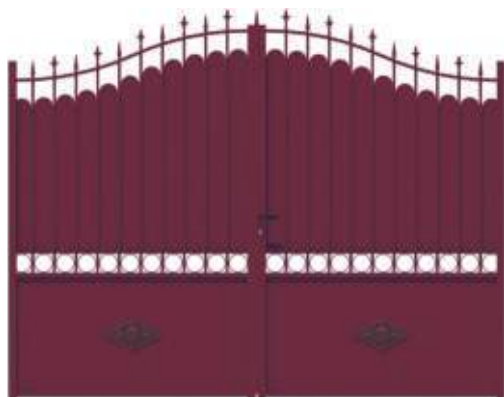

Ronchaux / battant
/ personnalisation : forme chapeau de gendarme
/ festonnage arrondi / rosaces
/ rouge pourpre RAL 3004 FS

Ronchaux / battant /
/ personnalisation : forme droite
/ festonnage arrondi
/ noir 9005 satiné